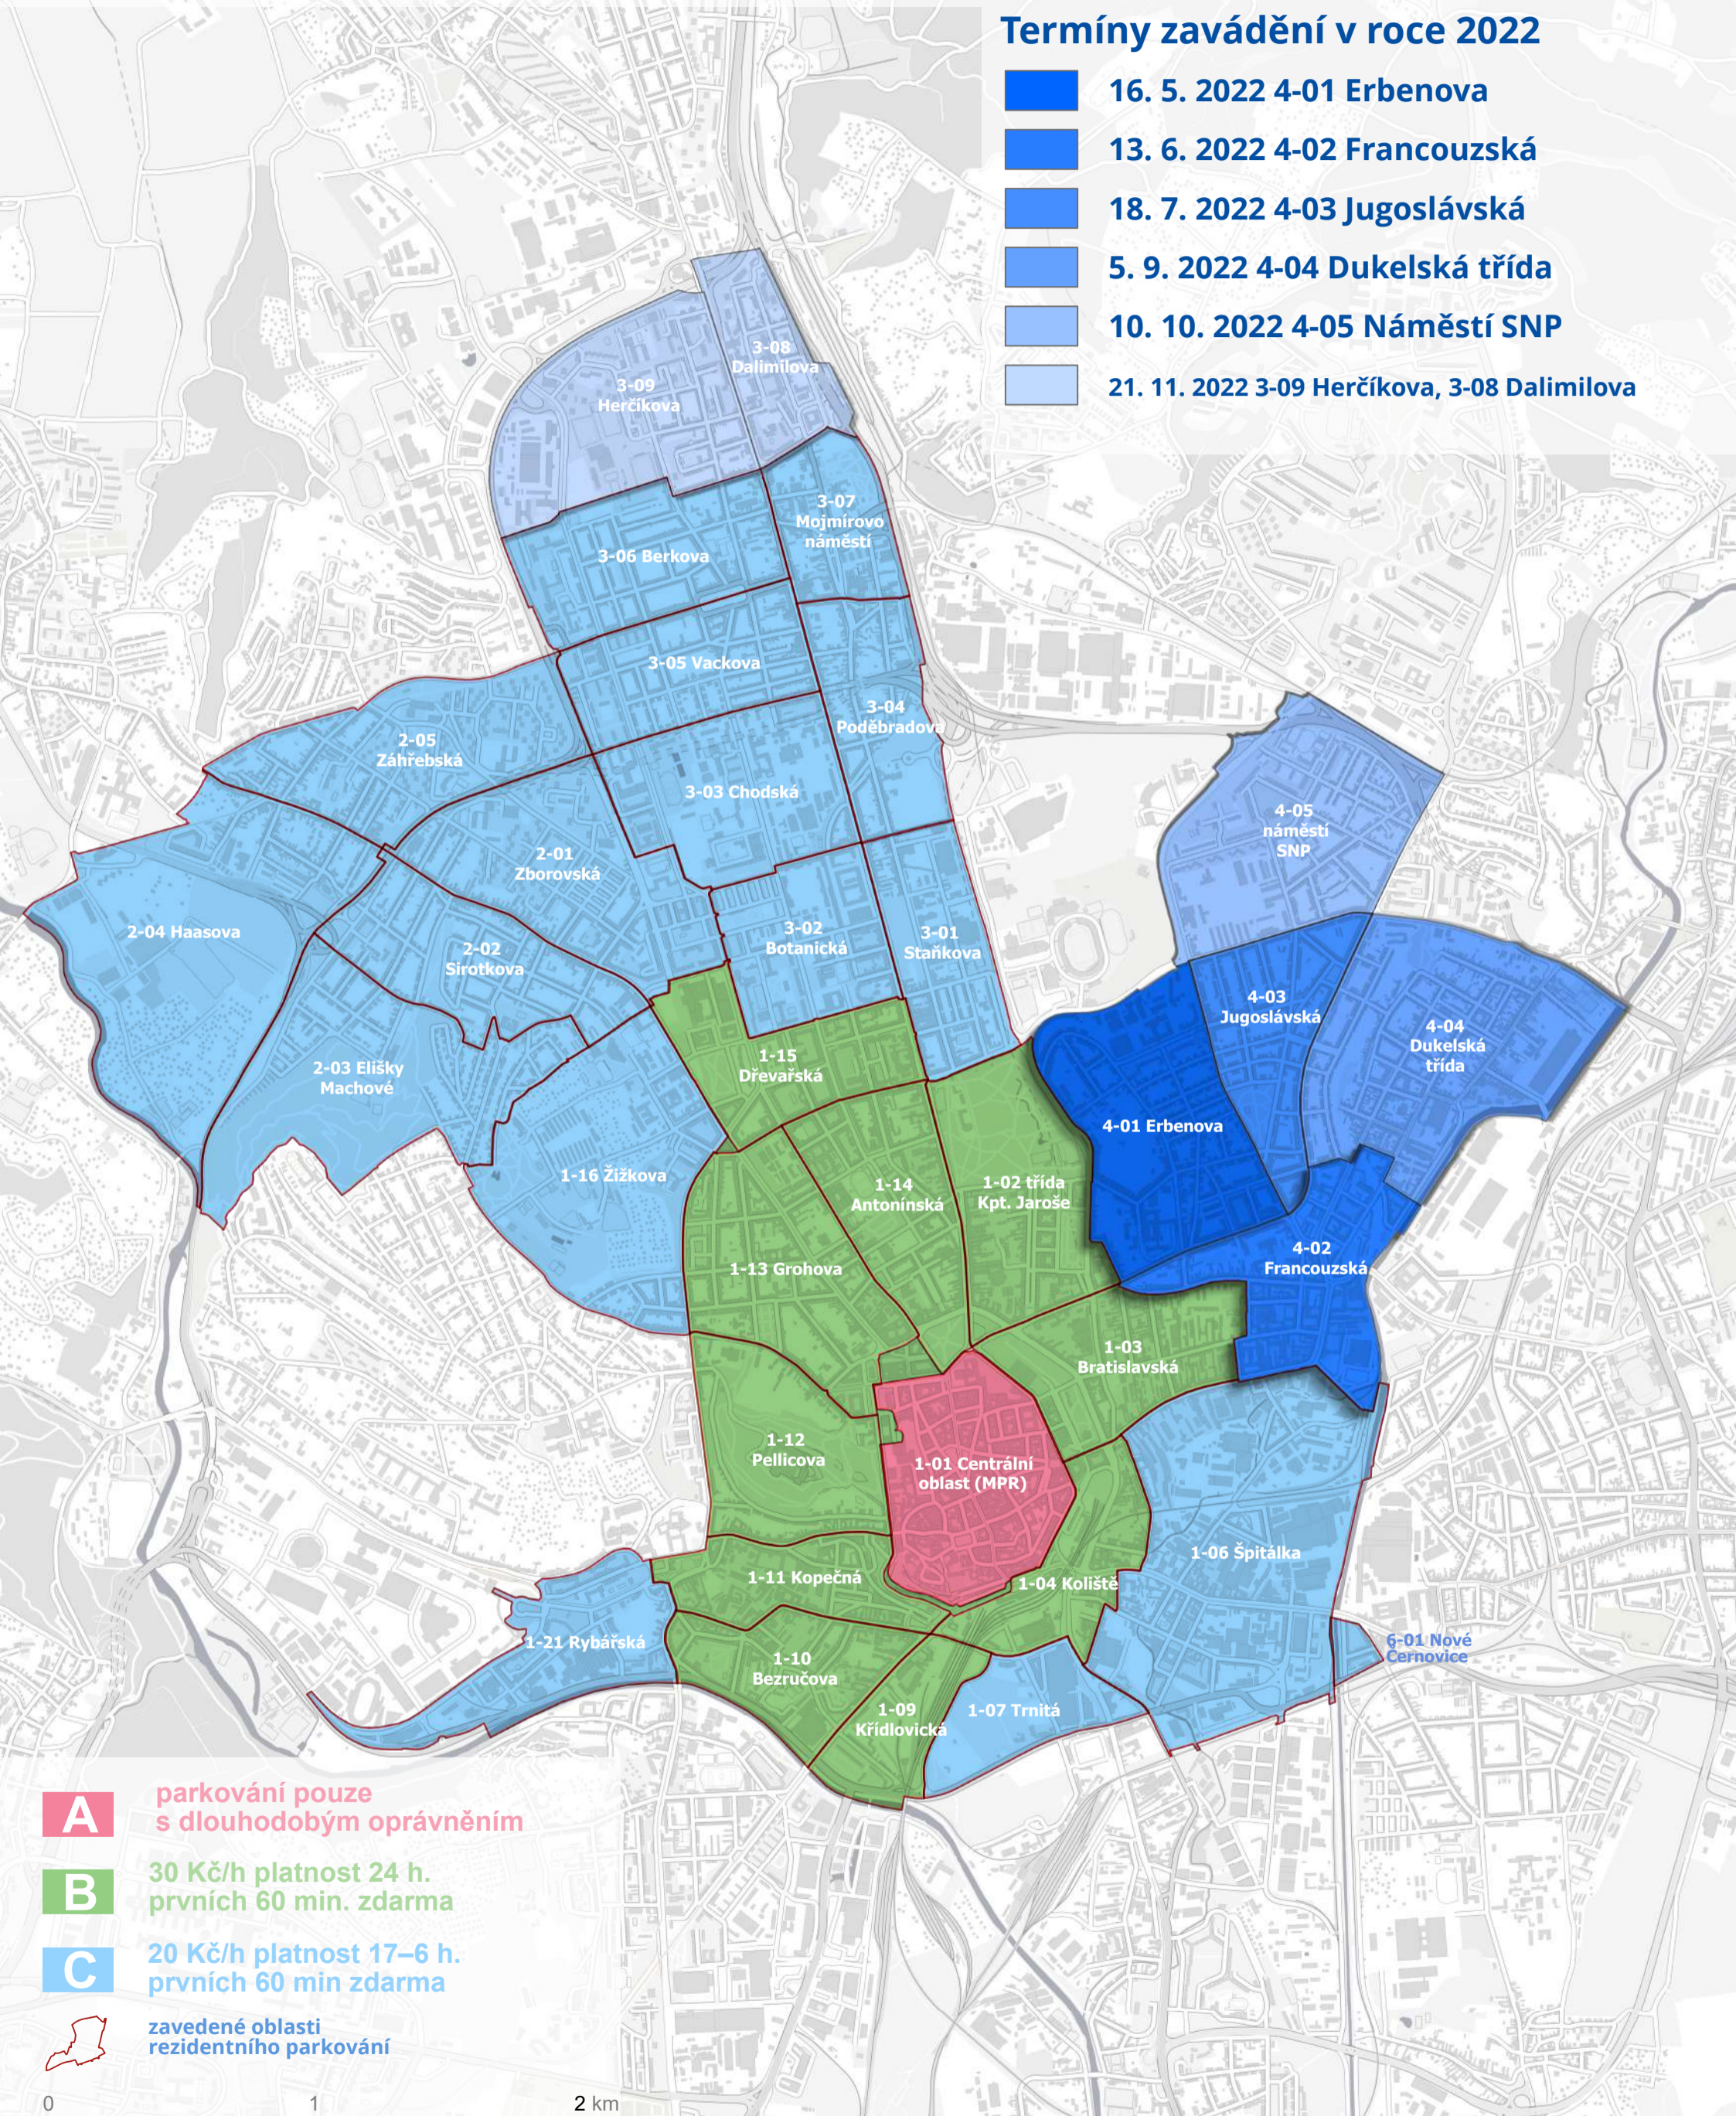

OBLASTI REZIDENTNÍHO PARKOVÁNÍ

v roce 2022

Termíny zavádění v roce 2022

- 16. 5. 2022 4-01 Erbenova
- 13. 6. 2022 4-02 Francouzská
- 18. 7. 2022 4-03 Jugoslávská
- 5. 9. 2022 4-04 Dukelská třída
- 10. 10. 2022 4-05 Náměstí SNP
- 21. 11. 2022 3-09 Herčíkova, 3-08 Dalimilova

A

parkování pouze s dlouhodobým oprávněním

B

30 Kč/h platnost 24 h. prvních 60 min. zdarma

C

20 Kč/h platnost 17–6 h. prvních 60 min zdarma

zavedené oblasti rezidentního parkování

0 1 2 km